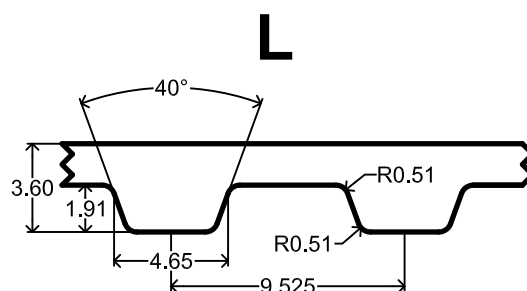

# COURROIE DENTÉE EN CAOUTCHOUC

**PAS XL - 1/5" - 5,080mm**

REF.	Z	Lw mm	Largeur Standard		
			025 6,35mm	031 7,94mm	037 9,52mm
60 XL	30	152	Consulter		
70 XL	35	178	Consulter		
80 XL	40	203	Consulter		
90 XL	45	229	Consulter		
96 XL	48	244	Consulter		
100 XL	50	254	Consulter		
110 XL	55	279	Consulter		
120 XL	60	305	Consulter		
130 XL	65	330	Consulter		
140 XL	70	356	Consulter		
146 XL	73	371	Consulter		
150 XL	75	381	Consulter		
152 XL	76	386	Consulter		
160 XL	80	406	Consulter		
166 XL	83	422	Consulter		
170 XL	85	432	Consulter		
180 XL	90	457	Consulter		
190 XL	95	483	Consulter		
200 XL	100	508	Consulter		
210 XL	105	533	Consulter		
220 XL	110	559	Consulter		
230 XL	115	584	Consulter		
240 XL	120	610	Consulter		
250 XL	125	635	Consulter		
260 XL	130	660	Consulter		
270 XL	135	686	Consulter		
276 XL	138	701	Consulter		
280 XL	140	711	Consulter		
290 XL	145	737	Consulter		
300 XL	150	762	Consulter		
310 XL	155	787	Consulter		
316 XL	158	803	Consulter		
320 XL	160	813	Consulter		
330 XL	165	838	Consulter		
344 XL	172	874	Consulter		
360 XL	180	914	Consulter		
380 XL	190	965	Consulter		
412 XL	206	1046	Consulter		
430 XL	215	1092	Consulter		
450 XL	225	1143	Consulter		
460 XL	230	1168	Consulter		
490 XL	245	1245	Consulter		