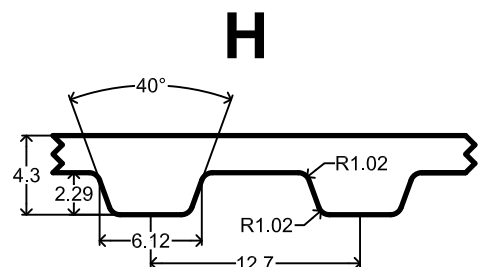

COURROIE DENTÉE EN CAOUTCHOUC

PAS H - 1/2" - 12,7mm

REF.	Z	Lw mm	Largeur Standard				
			075 19,05mm	100 25,4mm	150 38,1mm	200 50,8mm	300 76,2mm
230 H	46	584	Consulter				
240 H	48	610	Consulter				
270 H	54	686	Consulter				
300 H	60	762	Consulter				
330 H	66	838	Consulter				
360 H	72	914	Consulter				
375 H	75	953	Consulter				
390 H	78	991	Consulter				
400 H	80	1016	Consulter				
420 H	84	1067	Consulter				
430 H	86	1092	Consulter				
450 H	90	1143	Consulter				
480 H	96	1219	Consulter				
490 H	98	1245	Consulter				
510 H	102	1295	Consulter				
530 H	106	1346	Consulter				
540 H	108	1372	Consulter				
560 H	112	1422	Consulter				
570 H	114	1448	Consulter				
600 H	120	1524	Consulter				
630 H	126	1600	Consulter				
650 H	130	1651	Consulter				
660 H	132	1676	Consulter				
700 H	140	1778	Consulter				
750 H	150	1905	Consulter				
800 H	160	2032	Consulter				
850 H	170	2159	Consulter				
900 H	180	2286	Consulter				
950 H	190	2413	Consulter				
1000 H	200	2540	Consulter				
1020 H	204	2591	Consulter				
1050 H	210	2667	Consulter				
1100 H	220	2794	Consulter				
1150 H	230	2921	Consulter				
1250 H	250	3175	Consulter				
1350 H	270	3429	Consulter				
1400 H	280	3556	Consulter				
1700 H	340	4318	Consulter