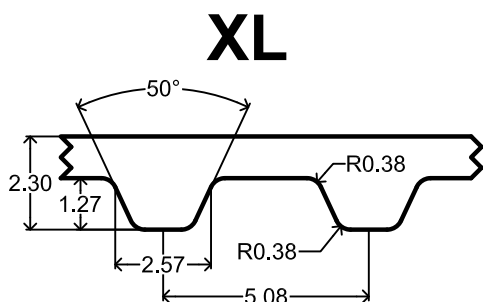

# COURROIE DENTÉE EN CAOUTCHOUC

**PAS XL - 1/5" - 5,080mm**

REF.	Z	Lw mm	Largeur Standard		
			025 6,35mm	031 7,94mm	037 9,52mm
60 XL	30	152	Consulter		
70 XL	35	178	Consulter		
80 XL	40	203	Consulter		
90 XL	45	229	Consulter		
96 XL	48	244	Consulter		
100 XL	50	254	Consulter		
110 XL	55	279	Consulter		
120 XL	60	305	Consulter		
130 XL	65	330	Consulter		
140 XL	70	356	Consulter		
146 XL	73	371	Consulter		
150 XL	75	381	Consulter		
152 XL	76	386	Consulter		
160 XL	80	406	Consulter		
166 XL	83	422	Consulter		
170 XL	85	432	Consulter		
180 XL	90	457	Consulter		
190 XL	95	483	Consulter		
200 XL	100	508	Consulter		
210 XL	105	533	Consulter		
220 XL	110	559	Consulter		
230 XL	115	584	Consulter		
240 XL	120	610	Consulter		
250 XL	125	635	Consulter		
260 XL	130	660	Consulter		
270 XL	135	686	Consulter		
276 XL	138	701	Consulter		
280 XL	140	711	Consulter		
290 XL	145	737	Consulter		
300 XL	150	762	Consulter		
310 XL	155	787	Consulter		
316 XL	158	803	Consulter		
320 XL	160	813	Consulter		
330 XL	165	838	Consulter		
344 XL	172	874	Consulter		
360 XL	180	914	Consulter		
380 XL	190	965	Consulter		
412 XL	206	1046	Consulter		
430 XL	215	1092	Consulter		
450 XL	225	1143	Consulter		
460 XL	230	1168	Consulter		
490 XL	245	1245	Consulter		