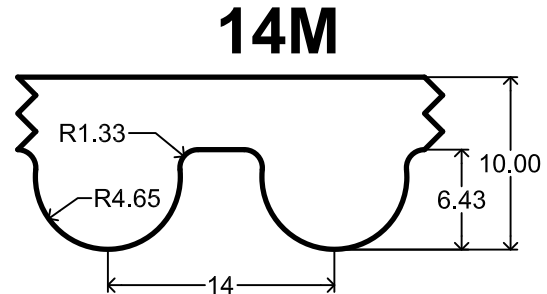

COURROIE DENTÉE EN CAOUTCHOUC

PAS 8M - 8mm

REF.	Z	Largeur Standard			
		20mm PRIX	30mm PRECIO	50mm PRIX	85mm PRIX
320 8M	40				Consulter
376 8M	47				Consulter
408 8M	51				Consulter
424 8M	53				Consulter
480 8M	60				Consulter
520 8M	65				Consulter
560 8M	70				Consulter
600 8M	75				Consulter
608 8M	76				Consulter
632 8M	79				Consulter
640 8M	80				Consulter
656 8M	82				Consulter
680 8M	85				Consulter
712 8M	89				Consulter
720 8M	90				Consulter
760 8M	95				Consulter
784 8M	98				Consulter
800 8M	100				Consulter
824 8M	103				Consulter
840 8M	105				Consulter
880 8M	110				Consulter
920 8M	115				Consulter
960 8M	120				Consulter
1000 8M	125				Consulter
1040 8M	130				Consulter
1080 8M	135				Consulter
1120 8M	140				Consulter
1136 8M	142				Consulter
1160 8M	145				Consulter
1200 8M	150				Consulter
1248 8M	156				Consulter
1280 8M	160				Consulter
1312 8M	164				Consulter
1360 8M	170				Consulter
1392 8M	174				Consulter
1400 8M	175				Consulter
1440 8M	180				Consulter
1552 8M	194				Consulter
1600 8M	200				Consulter
1696 8M	212				Consulter
1728 8M	216				Consulter
1760 8M	220				Consulter
1800 8M	225				Consulter
2000 8M	250				Consulter
2080 8M	260				Consulter
2272 8M	284				Consulter
2400 8M	300				Consulter
2600 8M	325				Consulter
2800 8M	350				Consulter
3200 8M	400				Consulter
3280 8M	410				Consulter
3600 8M	450				Consulter
4400 8M	550				Consulter

PASO 14M - 14mm

REF.	Z	Largeur Standard				
		40mm PRIX	55mm PRIX	85mm PRIX	115mm PRIX	170mm PRIX
966 14M	69					Consulter
1190 14M	85					Consulter
1246 14M	89					Consulter
1400 14M	100					Consulter
1610 14M	115					Consulter
1778 14M	127					Consulter
1890 14M	135					Consulter
2100 14M	150					Consulter
2310 14M	165					Consulter
2450 14M	175					Consulter
2590 14M	185					Consulter
2800 14M	200					Consulter
3150 14M	225					Consulter
3360 14M	240					Consulter
3500 14M	250					Consulter
3850 14M	275					Consulter
4326 14M	309					Consulter
4578 14M	327					Consulter